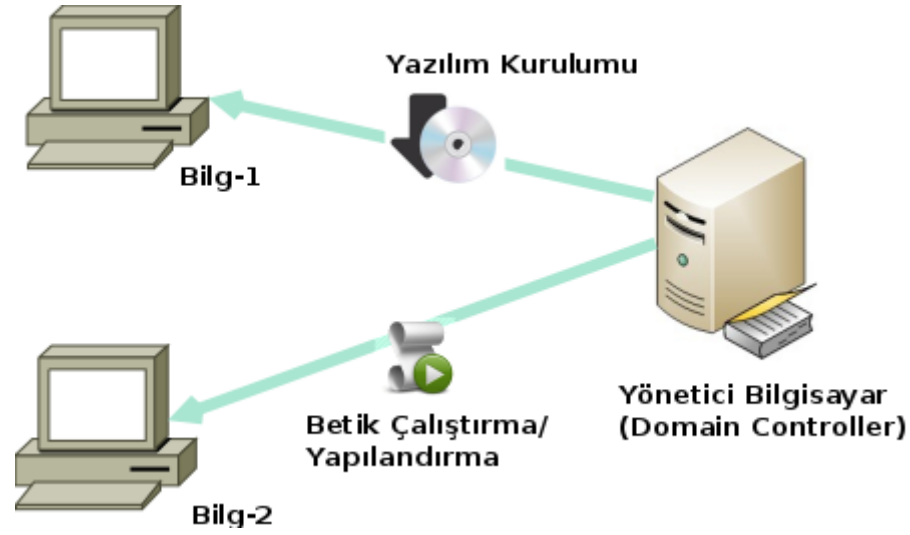

Content
management
server

FTP server

Streaming media
server

Web server

Management
server

Directory server

Print server

Mobile information
server

Application server

Kurumsal Kullanım

Kurumsal Kullanım Merkezi Kullanıcı Yönetimi

dn: cn=Emel Şimşek ou=pardus,dc=ulakbim,dc=gov,dc=tr
objectclass: inetOrgPerson
cn: Emel Şimşek
uid: emel.simsek
Userpassword:
{SSHA}d0Q0626PSH9VUIId7yWpR0k6BlpQmtczb
carlicense: 06ABC123
homephone: 555-111-2222
mail: emel.simsek@ulakbim.gov.tr
description: Başuzman Araştırmacı
ou: ARGE

1. Güçlü Parola
2. Oturum Açma Kayıtları
3. Merkezi Yetkilendirme

Kurumsal Kullanım Single Sign On (SSO)

Kurumsal Kullanım

Bilgisayarların Merkezden Yönetimi

Küçük Ölçekli Kurum

Alan Yönetim Sunucusu(DC)

Açık Kaynak Alternatifler