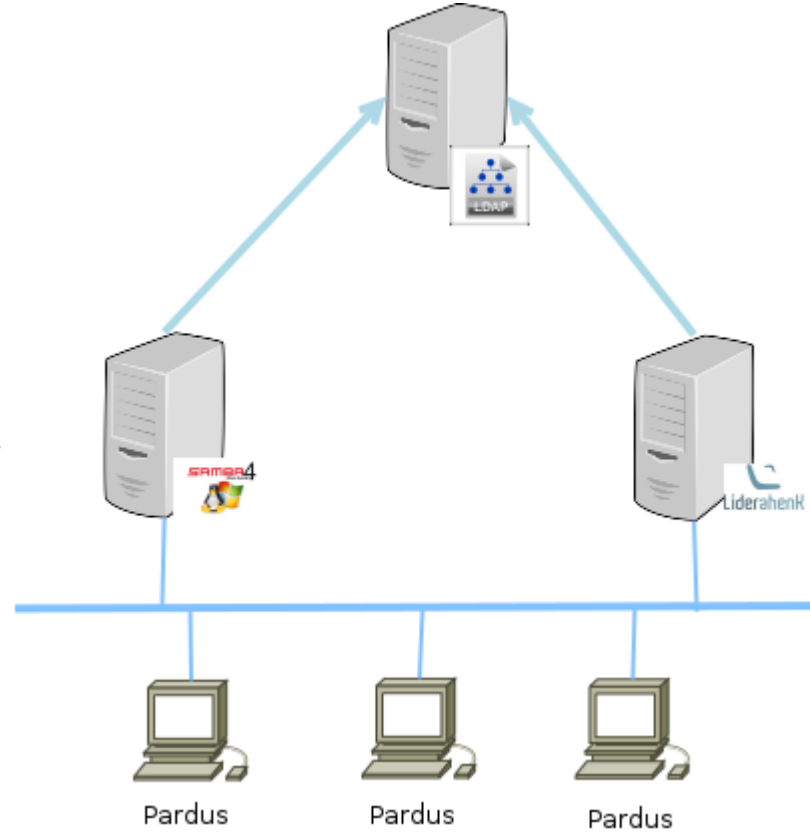

Active Directory Windows + Pardus İstemciler

Samba4 Windows + Pardus İstemciler

Samba4 + Lider/Ahenk Pardus İstemciler

- Merkezi Oturum Açma
- SSO

- Merkezi Yönetim

Pardus Kurumsal Yol Haritası

Açık Kaynak Ürünler + Pardus Özellikleri

- Samba4 Pardus Sürümü
- Zentyal Pardus Plugin

Pardus + Domain Entegrasyonu

- Otomatik olarak alanı bulma ve katılma
- Alana katılma arayüzünün masaüstünün parçası haline getirilmesi
- Merkezi oturum açma arayüzüne parola değiştirme işlevi eklenmesi.