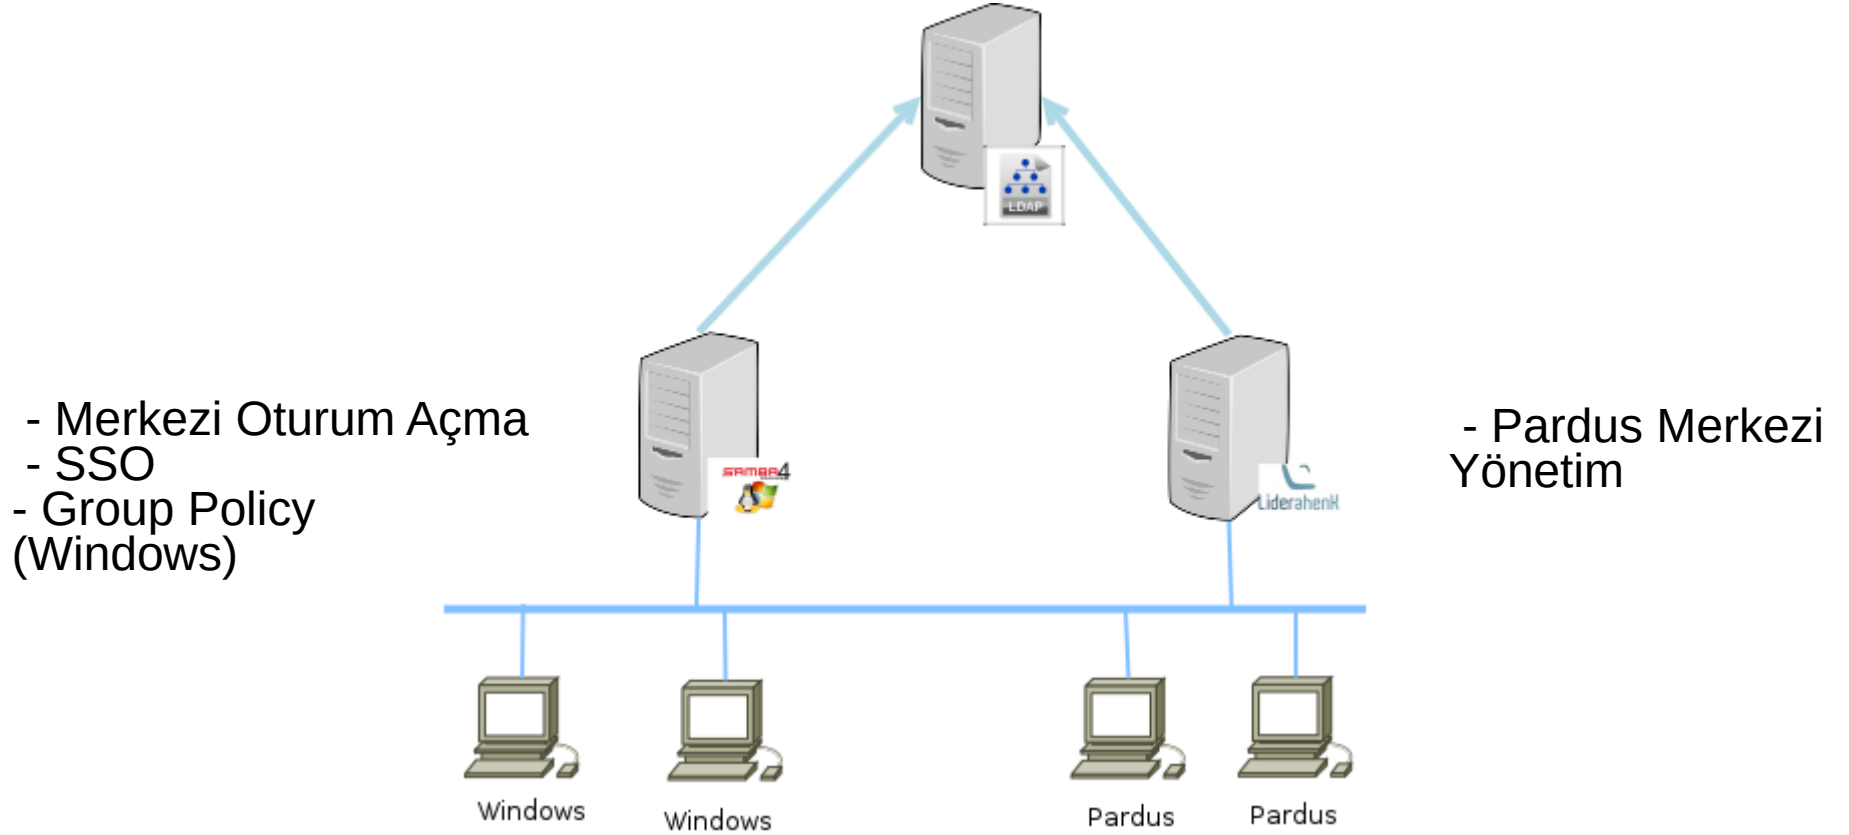

Samba4

- Active Directory Fonksiyonları
 - LDAP/Oturum Açma
 - Kerberos
 - DNS
 - Group Policy (Windows 7+)
 - Alanlar Arası Entegrasyon
 - Bir Alanda Çoklu DC
 -

Lider/Ahenk

Pardus Merkezi Yönetim Sistemi

- ✓ LDAP
- ✓ Uzaktan Yönetim
 - Betik Çalıştırma
 - Konfigürasyon

FreeIPA

- LDAP/Oturum Açma
- Kerberos
- DNS
- PKI
- Group Policy/Uzaktan
- Yönetim

Zentyal

- Samba4
- E-posta Sunucusu
- Güvenlik Duvarı, Proxy
- Gateway, VPN, CA
- Group Policy/Uzaktan Yönetim

Active Directory Windows + Pardus İstemciler

Samba4 Windows + Pardus İstemciler

Samba4 + Lider/Ahenk Pardus İstemciler

- Merkezi Oturum Açma
- SSO

- Merkezi Yönetim

Pardus Kurumsal Yol Haritası

Açık Kaynak Ürünler + Pardus Özellikleri

- Samba4 Pardus Sürümü
- Zentyal Pardus Plugin

Pardus + Domain Entegrasyonu

- Otomatik olarak alanı bulma ve katılma
- Alana katılma arayüzünün masaüstünün parçası haline getirilmesi
- Merkezi oturum açma arayüzüne parola değiştirme işlevi eklenmesi.